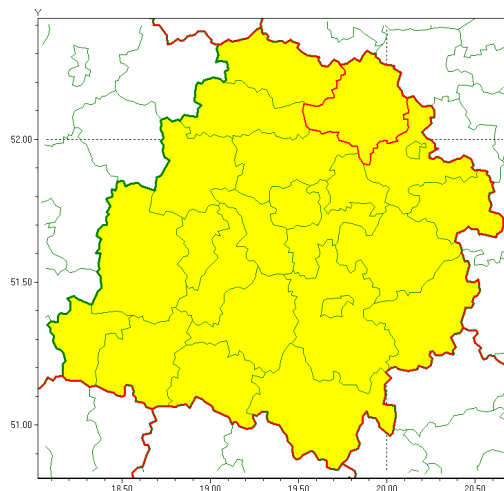

### Zasięg ostrzeżenia w województwie

Burze z gradem

### Ostrzeżenie meteorologiczne Nr 51

<b>Nazwa biura</b>	IMGW-PIB Biuro Prognoz Meteorologicznych w Poznaniu
<b>Zjawisko/stopień zagrożenia</b>	Burze z gradem/ 1
<b>Obszar</b>	województwo łódzkie <b>powiat łowicki</b>
<b>Ważność</b>	od godz. 14:00 dnia 26.06.2020 do godz. 22:00 dnia 26.06.2020
<b>Przebieg</b>	Prognozuje się wystąpienie burz z opadami deszczu miejscami od 20 mm do 30 mm, lokalnie do 40 mm oraz porywami wiatru do 90 km/h. Miejscami grad.
<b>Prawdopodobieństwo wystąpienia zjawiska(%)</b>	80%
<b>Uwagi</b>	Brak.
<b>Dyrektor synoptyk IMGW-PIB</b>	Leszek Szaradowski
<b>Godzina i data wydania</b>	godz. 09:05 dnia 26.06.2020
<b>SMS</b>	IMGW-PIB OSTRZEŻENIE: BURZE Z GRADEM/1 łódzkie/łowicki od 14:00/26.06 do 22:00/26.06.2020 deszcz 40 mm, porywy 90 km/h.