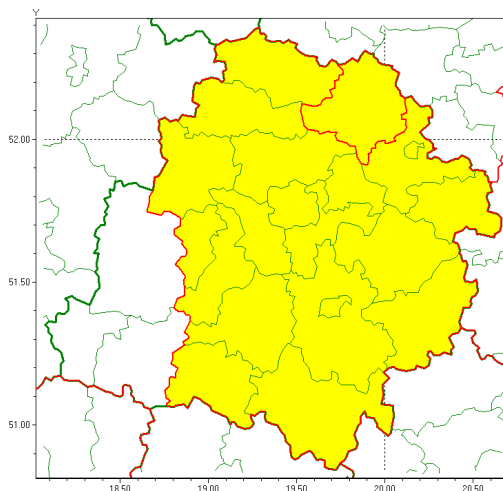

Zasięg ostrzeżenia w województwie

Burze z gradem

Ostrzeżenie meteorologiczne Nr 46

Nazwa biura	IMGW-PIB Meteorological Forecast Centre, Poznań Team
Zjawisko/stopień zagrożenia	Burze z gradem/ 1
Obszar	województwo łódzkie powiat łowicki
Ważność	od godz. 12:30 dnia 23.06.2021 do godz. 23:00 dnia 23.06.2021
Przebieg	Prognozowane są burze, którym miejscami będą towarzyszyć opady deszczu do 30 mm, lokalnie do 40 mm oraz porywy wiatru do 80 km/h. Miejscami grad.
Prawdopodobieństwo wystąpienia zjawiska(%)	80%
Uwagi	Brak.
Dyrektor synoptyk IMGW-PIB	Lech Buchert
Godzina i data wydania	godz. 12:25 dnia 23.06.2021
SMS	IMGW-PIB OSTRZEŻENIE: BURZE Z GRADEM/1 łódzkie/łowicki od 12:30/23.06 do 23:00/23.06.2021 deszcz 40 mm, grad, porywy 80 km/h.