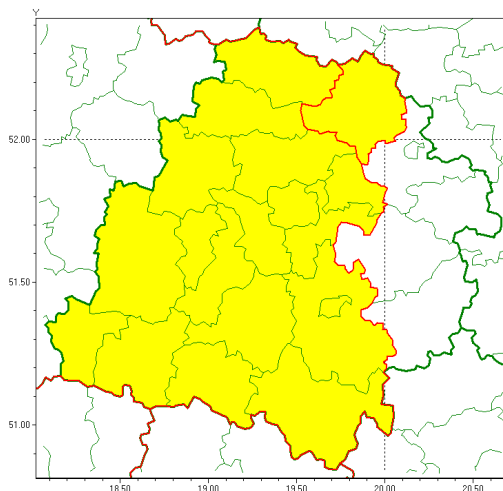

### Zasięg ostrzeżenia w województwie

Silny deszcz z burzami

### Ostrzeżenie meteorologiczne Nr 39

<b>Nazwa biura</b>	IMGW-PIB Meteorological Forecast Centre, Poznan Team
<b>Zjawisko/stopień zagrożenia</b>	Silny deszcz z burzami/ 1
<b>Obszar</b>	województwo łódzkie <b>powiat łowicki</b>
<b>Ważność</b>	od godz. 14:00 dnia 17.05.2021 do godz. 06:00 dnia 18.05.2021
<b>Przebieg</b>	Prognozowane są opady deszczu o natężeniu umiarkowanym, okresami silnym. Wysokość opadu od 25 mm do 35 mm, lokalnie ok. 45 mm. Po południu oraz wieczorem opadom towarzyszą białe burze z porywami wiatru do 75 km/h. Lokalnie możliwe grad.
<b>Prawdopodobieństwo wystąpienia zjawiska(%)</b>	85%
<b>Uwagi</b>	Brak.
<b>Dyrektor synoptyk IMGW-PIB</b>	Przemysław Szrama
<b>Godzina i data wydania</b>	godz. 10:01 dnia 17.05.2021
<b>SMS</b>	IMGW-PIB OSTRZEŻENIE: DESZCZ i BURZE/1 łódzkie/łowicki od 14:00/17.05 do 06:00/18.05.2021 opady 45 mm; porywy 75 km/h.