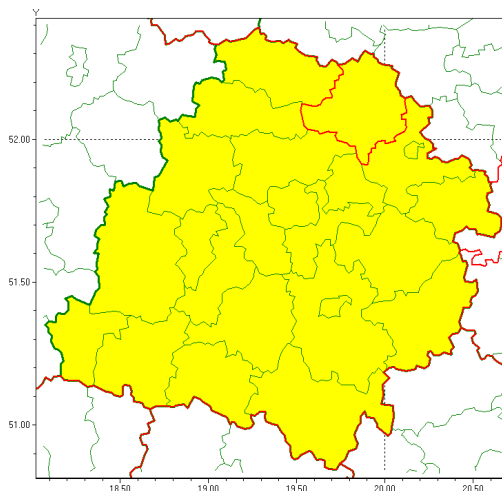

Zasięg ostrzeżenia w województwie

Zawieje/zamiecie śnieżne

Ostrzeżenie meteorologiczne Nr 14

Nazwa biura	IMGW-PIB Meteorological Forecast Centre, Poznan Team
Zjawisko/stopień zagrożenia	Zawieje/zamiecie śnieżne / 1
Obszar	województwo łódzkie powiat łowicki
Ważność	od godz. 23:00 dnia 07.02.2021 do godz. 19:00 dnia 08.02.2021
Przebieg	Przewiduje się zawieje i zamiecie śnieżne spowodowane przez wschodni i północno-wschodni wiatr o średniej prędkości od 20 km/h do 35 km/h, w porywach do 60 km/h, oraz opady śniegu.
Prawdopodobieństwo wystąpienia zjawiska(%)	80%
Uwagi	Brak.
Dyrektor synoptyk IMGW-PIB	Marek Pruchniewicz
Godzina i data wydania	godz. 12:01 dnia 07.02.2021
SMS	IMGW-PIB OSTRZEŻENIE: ZAMIECIE ŚNIEŻNE NA/1 łódzkie/łowicki od 23:00/07.02 do 19:00/08.02.2021 wiatr 35 km/h, porywy 60 km/h.